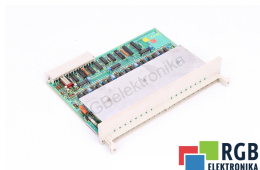

6ES5444-3AE11 SIMATIC SIEMENS ID65181

Używany SIEMENS 6ES5444-3AE11
Sprzęt przetestowany i wyczyszczony.
24 miesiące gwarancji
Dedykowany kurier
Wysyłka w 24h

DANE TECHNICZNE

| | |
|-----------|-------------------|
| PRODUCENT | SIEMENS |
| MODEL | 6ES5444-3AE11 |
| KATEGORIA | Moduły rozszerzeń |
| WAGA [KG] | 1.0 |

WSPARCIE DOSTĘPNE 24/7
[+48 71 750 09 78](tel:+48717500978)

NAPISZ DO NAS
info@rgbelektronika.pl

STANOWISKO TESTOWE

Dysponujemy opracowanymi przez nas stanowiskami testowymi, dzięki którym sprawdzamy czy urządzenie jest sprawne. To za pomocą tych stanowisk testujemy naprawione urządzenie, na które dajemy później aż 24 miesiące gwarancji, a Ty możesz mieć pewność, że twój sprzęt został naprawiony w serwisie świadczącym usługi najwyższej jakości.

PRODUKTY Z OFERTY RGB ELEKTRONIKA TO:

NAJWYŻSZA JAKOŚĆ

Każdy produkt poddawany jest specjalistycznej ocenie, na podstawie najlepszej jakości, by zagwarantować ich bezawaryjną pracę. Dzięki temu możesz mieć pewność, że urządzenie **SIEMENS 6ES5444-3AE11** zostało przygotowane z największą starannością.